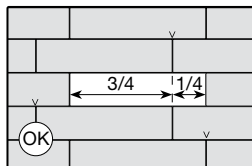

Description	Pieces / box	Kg. box	m ² Box	Boxes / Pallet	Kg. Pallet	m ² Pallet
FLAMANT 19,5x84	6	21,894	0,982	69	1510,686	67,813
FLAMANT ABS 19,5x84	6	21,890	0,983	69	1.511	67,813
FLAMANT DEKO 19,5x84	6	21,890	0,983	69	1.511	67,813
PELDAÑO FLAMANT 19,5x84	3	15,246	0,491	45	686	22,113
RODAPIÉ FLAMANT 9,5x84	10	17,920	0,790	36	645	28,440