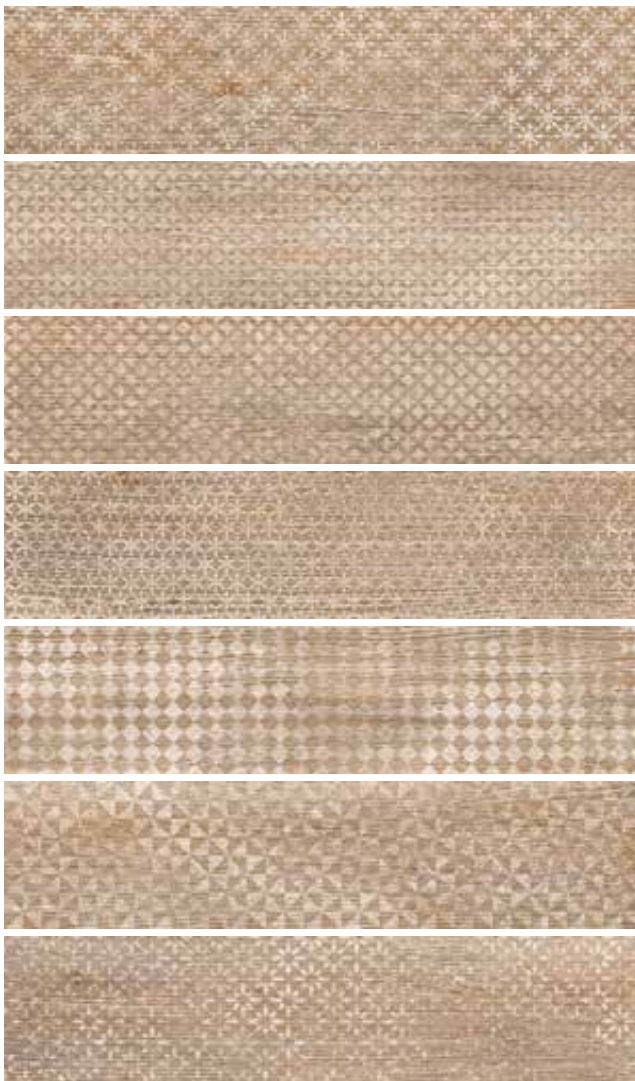

* Combinación aleatoria de diseños por caja.

19,5x84

porcellanato

Gama de producto

Flamant Roble 19,5x84
F86T6HB741 / M1530

Flamant Roble ABS 19,5x84
F866THB741 / M1660

Flamant Deko Roble* 19,5x84
F86T7HB741 / M1660