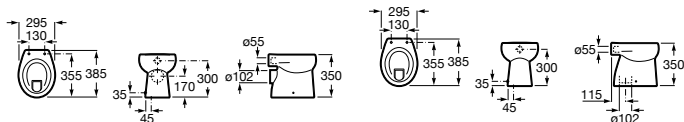

Baby é especialmente recomendado para espaços infantis públicos e semi-públicos.

Comparação tamanho sanita /sanita infantil

- Sanita
- Sanita infantil

Sanita infantil para tanque alto,

385 mm de profundidade. Altura 350 mm.

Ref. A344PB7000 Saída horizontal

Ref. A344PB8000 Saída vertical

Assento para sanita infantil Baby

Ref. A801PB6004

Saída horizontal

Saída vertical

Pictogramas

Uso infantil