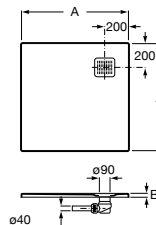

A	B
1800	31
1600	31
1400	31
1200	28
1000	26

Largura 800 mm

Ref. AP10170832001..O 1800 x 800 x 31 mm
 Ref. AP10164032001..O 1600 x 800 x 31 mm
 Ref. AP10157832001..O 1400 x 800 x 31 mm
 Ref. AP1014B032001..O 1200 x 800 x 28 mm
 Ref. AP1013E832001..O 1000 x 800 x 26 mm

A	B
1800	31
1600	31
1400	31
1200	28
1000	26

Largura 750 mm

Ref. AP1017082EE01..O 1800 x 750 x 31 mm
 Ref. AP1016402EE01..O 1600 x 750 x 31 mm
 Ref. AP1015782EE01..O 1400 x 750 x 31 mm
 Ref. AP1014B02EE01..O 1200 x 750 x 28 mm
 Ref. AP1013E82EE01..O 1000 x 750 x 26 mm

A	B
1800	31
1600	31
1400	31
1200	28
1000	26

Largura 700 mm

Ref. AP1017082BC01..O 1800 x 700 x 31 mm
 Ref. AP1016402BC01..O 1600 x 700 x 31 mm
 Ref. AP1015782BC01..O 1400 x 700 x 31 mm
 Ref. AP1014B02BC01..O 1200 x 700 x 28 mm
 Ref. AP1013E82BC01..O 1000 x 700 x 26 mm

A	B
1800	31
1600	31
1400	31
1200	28
1000	26

Terran Quadrada

Largura 900 / 800 mm

Ref. AP10338438401..O 900 x 900 x 28 mm
 Ref. AP10332032001..O 800 x 800 x 26 mm

A	B
900	28
800	26

Base de duche Branco TERRAN 1000 x 700 mm | Coluna de duche termostática DECK-T ROUND | Divisória de duche URA