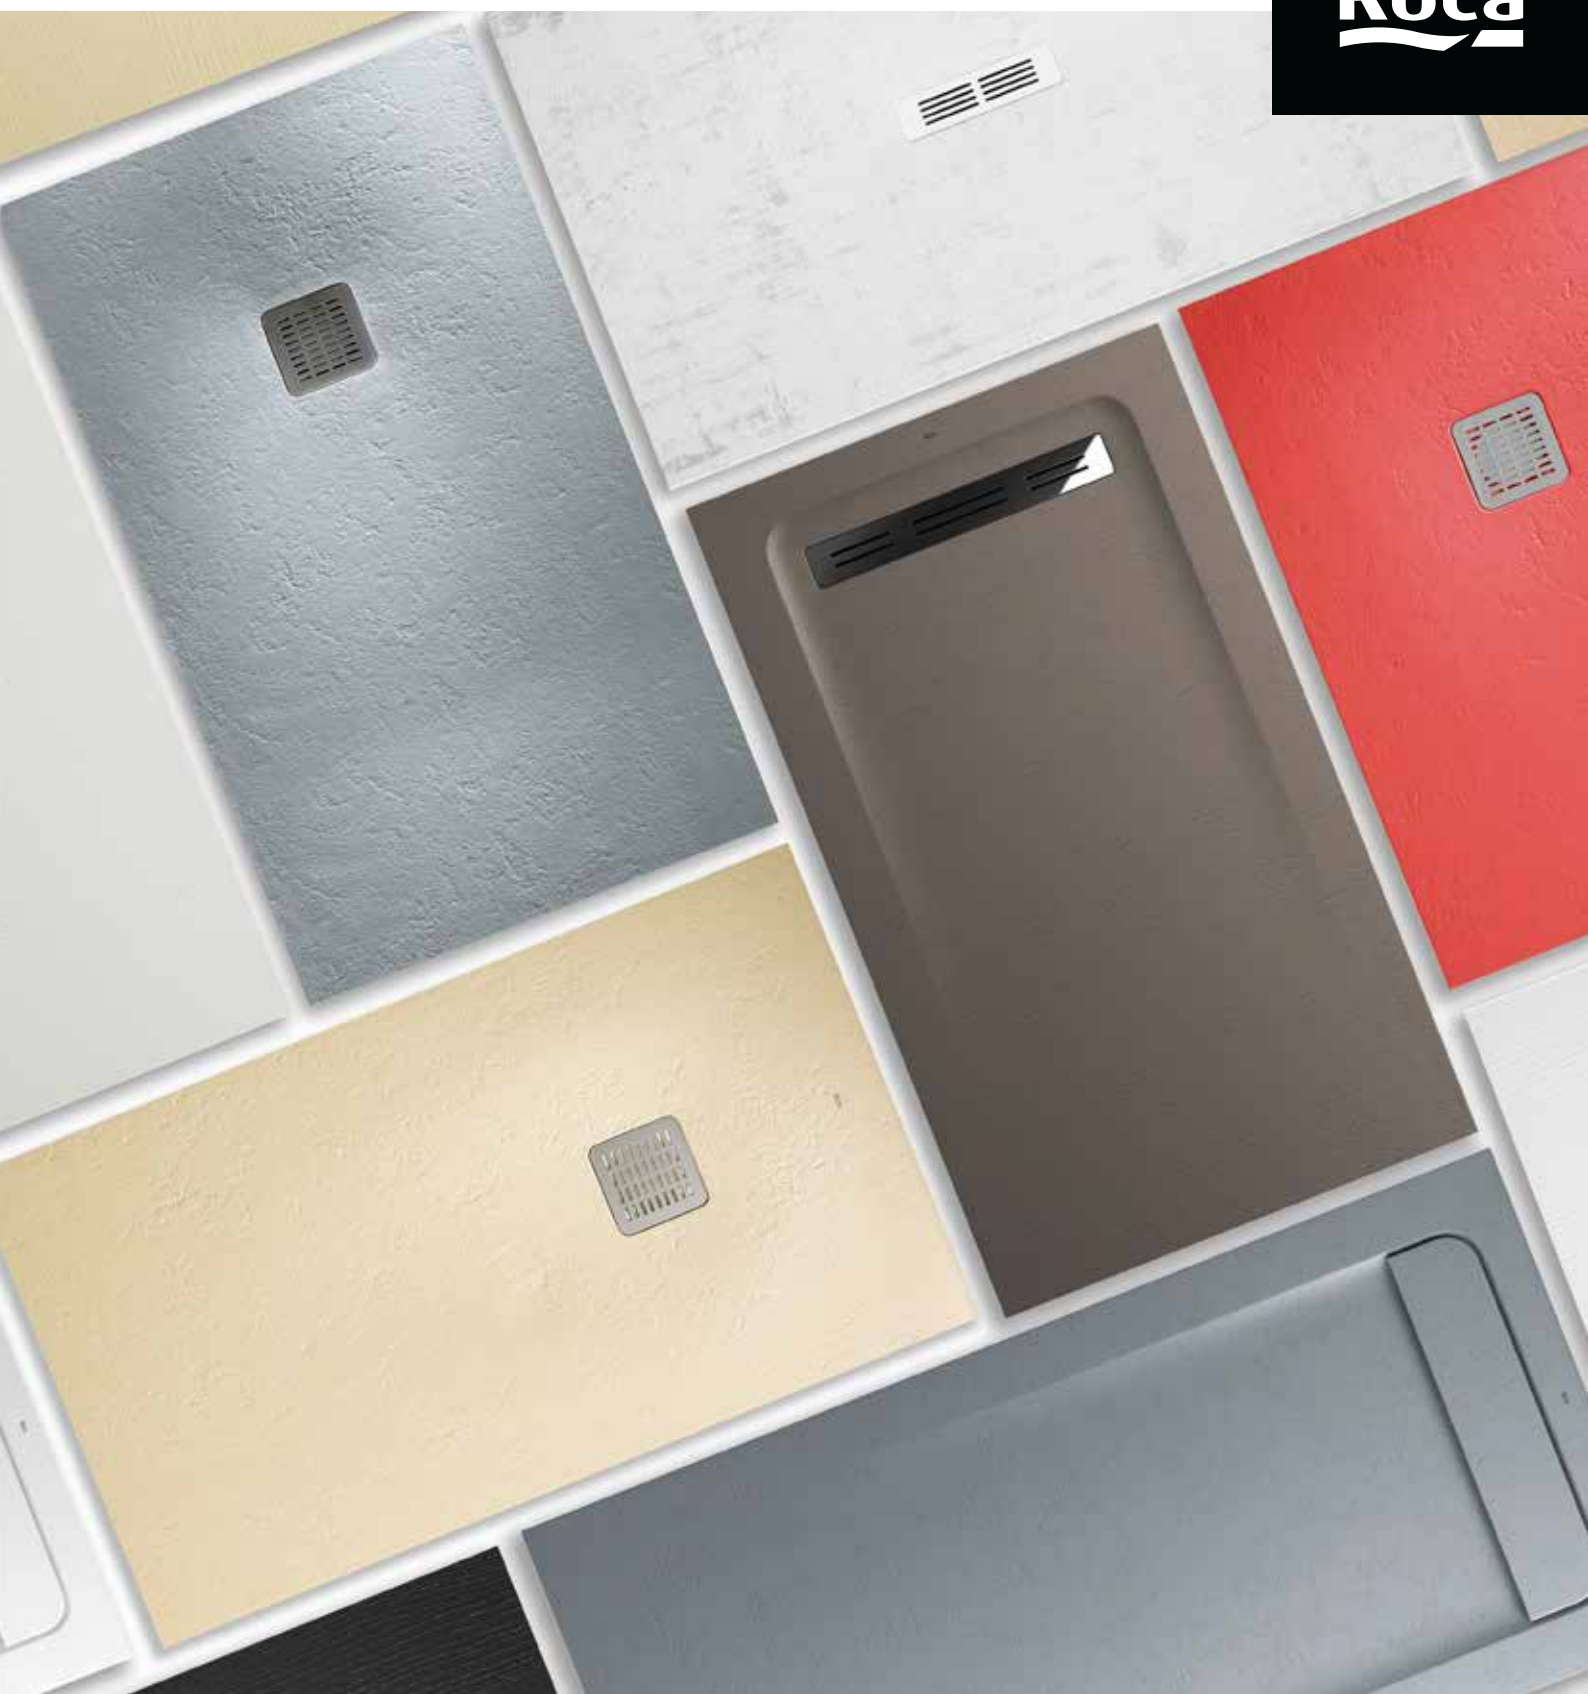

Stonex®

Bases de douche

Roca