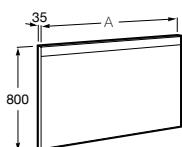

STRATUM-N

Unik 1300 mm Conjunto de móvel e lavatório Ref. A851069...	Unik 1100 mm Conjunto de móvel e lavatório Ref. A851068...	Unik 900 mm Conjunto de móvel e lavatório Ref. A851067...	Pack Stratum-N Inclui o Unik Stratum-N e o espelho Prisma Confort: Pack 1300 mm: Ref: A851073... Pack 1100 mm: Ref: A851072... Pack 900 mm: Ref: A851071...	Módulo coluna Ref. A856989...
○ Orifício insinuado para a torneira ● Orifício praticado para a torneira				
Acabamentos Substituir (...) a referência do produto pelo código de acabamento selecionado: - Yosemite 396 - Branco Brilho 806	Pés (opcional) Ref. A816811336	Caixa organizadora (opcional) Ref. A816819409 90x90 mm Ref. A816820409 208x100 mm		

IDEIAS PARA COMPLETAR O SEU MÓVEL

Espelho Prisma Confort

Espelho LED com antiembaciamento e luz inferior ativada por meio de sensores.

Ref. A812277000 1300 mm
Ref. A812267000 1100 mm
Ref. A812265000 900 mm