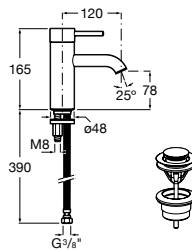

Misturadora para lavatório L90

Misturadora para lavatório, corpo liso, ligações de alimentação flexíveis. Inclui válvula click-clack.

Ref. A5A3901C00