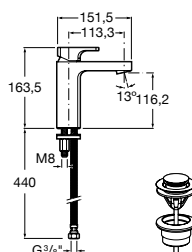

A
1300
1100
900

Misturadora para lavatório Lanta

Misturadora monocomando para lavatório com limitador de caudal, corpo liso, ligações de alimentação flexíveis 3/8". Inclui válvula click-clack. Abertura em água fria.

Ref. A5A3A11C00

Misturadora para lavatório L90

Misturadora para lavatório, corpo liso, ligações de alimentação flexíveis. Inclui válvula click-clack.

Ref. A5A3901C00

Acessórios Nuova

Cabide
Ref. A816520001