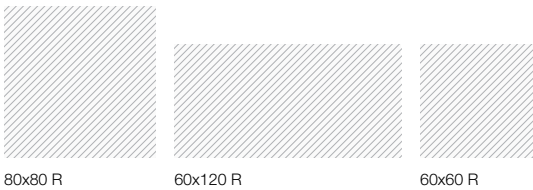

Formatos / Formats

80x80 R

60x120 R

60x60 R

Piezas especiales / Special items

Rodapie / Skirting
10x60 / P2280

GRIS FKCT6JC021
VISON FKCT6JC141