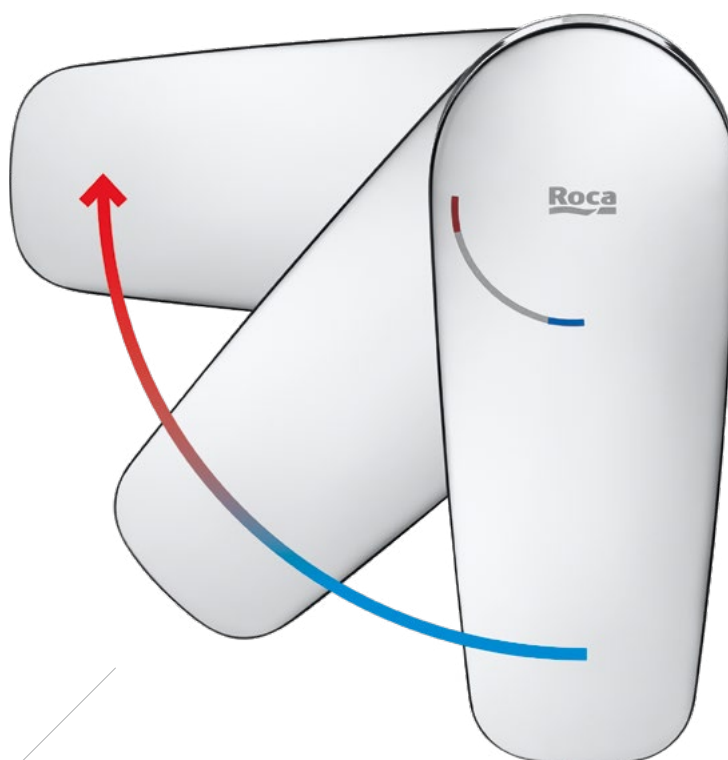

As torneiras de lavatório **Monodin-N** incluem um manípulo que sobe na direção de quem o utiliza, fazendo com que o uso do mesmo seja fácil, confortável e natural. Além disso, graças ao seu corpo de maiores dimensões, é perfeitamente compatível com uma grande variedade de lavatórios da Roca, independentemente da profundidade dos mesmos.

SILENCIOSO E SEM SALPICOS

O perlador injeta ar na água, proporcionando um jato abundante, suave e com efeito borbulhante, que evita salpicos.

PROTEÇÃO ANTICALCÁRIO

O tratamento anticalcário que é aplicado no perlador facilita a limpeza e promove a longevidade da torneira.

Cold Start

Dotada da tecnologia **Cold Start**, nos modelos de lavatório, a abertura para a direita está reservada para a água fria, sendo necessário rodar o manipulador para a frente para obter água quente de forma gradual. Desta forma, as rotinas diárias que realizamos utilizando a torneira, e que não necessitam de água quente, podem ser realizadas sem que o aquecimento da água seja ativado desnecessariamente, ou seja, sem desperdiçar energia.

Descubra mais [aqui](#)

ÁGUA QUENTE

Volta completa para a frente.

ÁGUA MORNIA

Rodando para a frente.

ÁGUA FRIA

Abertura para a direita.