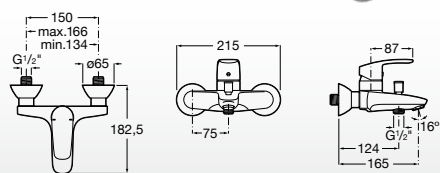

MISTURADORA EXTERIOR PARA BANHO-DUCHE E PARA DUCHE

Misturadora exterior para banho-duche com inversor automático com retenção. Não inclui acessórios

A5A0298C00