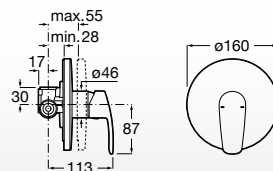

A5A2298C00

MANÍPULO HOSPITALAR

Manípulo hospitalar.

A525003000

A coleção de torneiras **Monodin-N** inclui os seguintes materiais de comunicação.

CATÁLOGO WEB

TABELA DE PREÇOS

Limitador de caudal