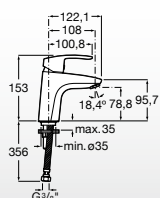

MISTURADORA PARA LAVATÓRIO CORPO LISO

Misturadora para lavatório de corpo liso e ligações de alimentação flexíveis

A5A3298C00