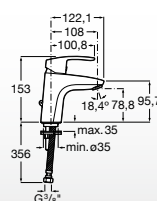

A5A3098C00

Misturadora para lavatório com fixador de corrente e ligações de alimentação flexíveis

A5A3198C00

MISTURADORA PARA LAVATÓRIO CORPO LISO

Misturadora para lavatório de corpo liso e ligações de alimentação flexíveis