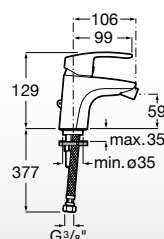

Misturadora para bidê com prelator orientável, fixador de corrente e ligações de alimentação flexíveis

A5A6198C00