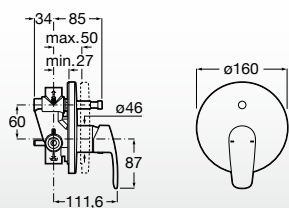

MISTURADORA DE ENCASTRAR PARA BANHO-DUCHE E BANHO OU DUCHE

Misturadora de encastrar para banho-duche com inversor automático.

A5A0698C00