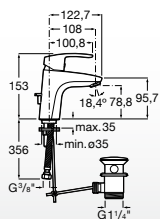

A5A3098C00

Misturadora para lavatório com fixador de corrente e ligações de alimentação flexíveis

A5A3198C00

MISTURADORA PARA LAVATÓRIO CORPO LISO

Misturadora para lavatório de corpo liso e ligações de alimentação flexíveis