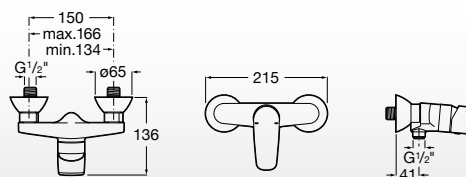

A5A6198C00

MISTURADORA EXTERIOR PARA BANHO-DUCHE E PARA DUCHE

Misturadora exterior para banho-duche com inversor automático com retenção. Não inclui acessórios

A5A0298C00

Misturadora exterior para duche.

A5A2198C00

MISTURADORA DE ENCASTRAR PARA BANHO-DUCHE E BANHO OU DUCHE

Misturadora de encastrar para banho-duche com inversor automático.

A5A0698C00

Misturadora de encastrar para banho ou duche com inversor automático.