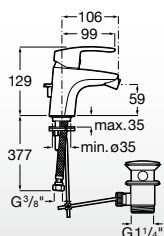

MISTURADORA PARA BIDÊ

Misturadora para bidê com prelator orientável, válvula de descarga automática e ligações de alimentação flexíveis

A5A6098C00