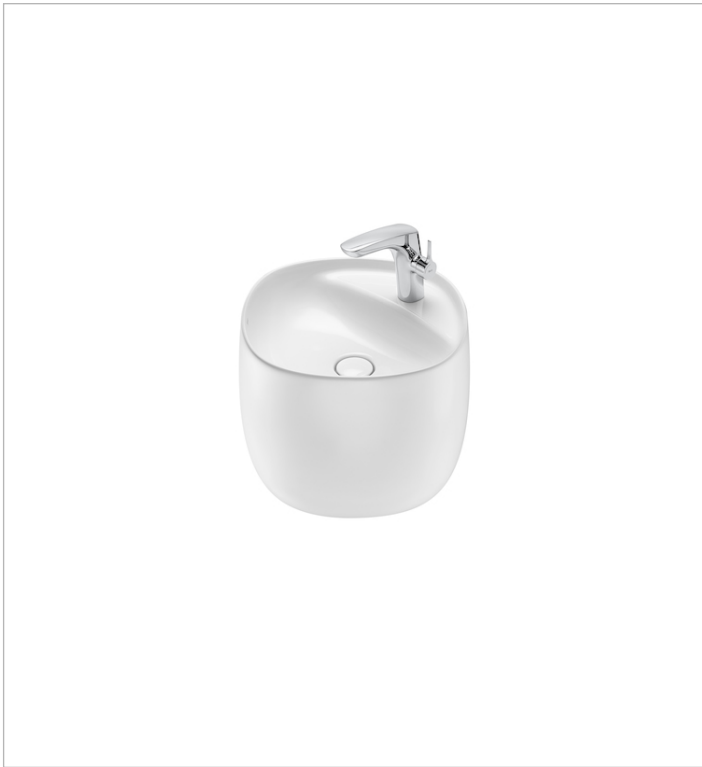

O jogo de volumes marca uma das coleções de louça sanitária mais exclusivas da Roca, para quem valoriza a inovação e o design.

Lavatório mural

Capacidade da cuba (l): 6,5
 Comprimento da cuba (mm): 380
 Conjunto de fixações: **Incluído**
 Largura da cuba (mm): 460
 Material: FINECERAMIC®
 Orifício para torneiras: 1 Orifício no lado direito
 Peso (kg): 20,5
 Posição da cuba: Central
 Posição da prateleira: Direita
Prateleira integrada
 Profundidade da cuba (mm): 470
Sem avisador de nível
 Tipo de instalação: Suspense

Cores e acabamentos

Como obter o número da referência
 Substituir (..) com o código do acabamento da lista seguinte

00 Branco

Dimensões

Comprimento: 460 mm.
 Largura: 470 mm.
 Altura: 380 mm.

Inclui

50640390C Esgoto para lavatório ou bidé com tampão fixo aberto de louça Ø 72

Compatível com

506401614 Sifão garrafa de 1 1/4" para lavatório. Tubo de 250
 506403900 Esgoto para lavatório ou bidé com tampão fixo aberto cromado
 506403810 Sifão de lavatório
 506403110 Sifão garrafa de 1 1/4" para lavatório. Tubo de 300
 890093000 Estrutura de encastrar para lavatório

Desenhos Técnicos

Esgoto para lavatório ou bidé com tampão fixo aberto de louça Ø 72

Adequado para: Bidé, Lavatório

Diâmetro da descarga (mm): 72

Tampão incluído

Tipo de tampão: Tampa de esgoto aberta de porcelana fixa