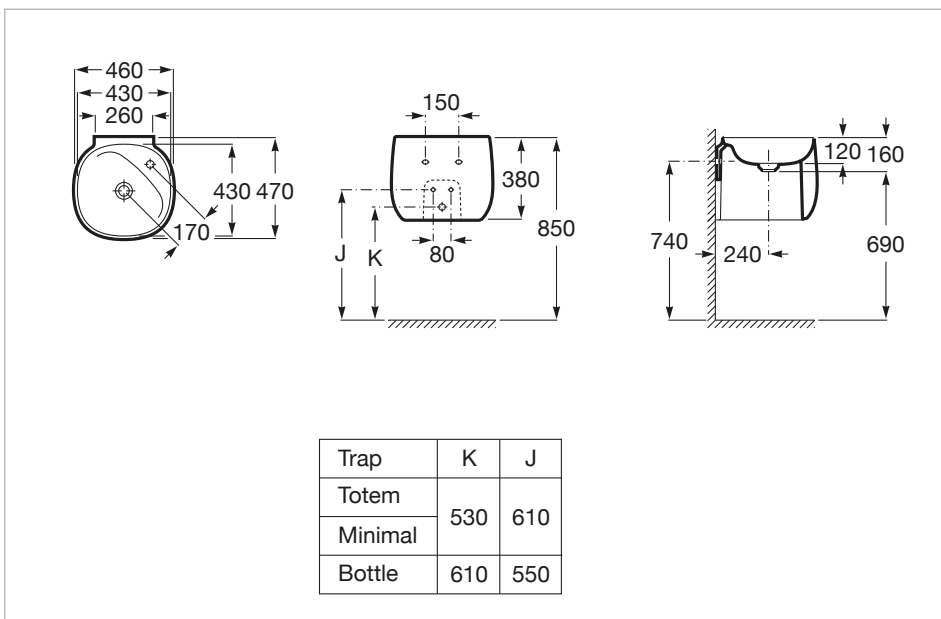

O jogo de volumes marca uma das coleções de louça sanitária mais exclusivas da Roca, para quem valoriza a inovação e o design.

Lavatório mural

Capacidade da cuba (l): 6,5
 Comprimento da cuba (mm): 380
 Conjunto de fixações: **Incluído**
 Largura da cuba (mm): 460
 Material: FINECERAMIC®
 Orifício para torneiras: 1 Orifício no lado direito
 Peso (kg): 20,5
 Posição da cuba: Central
 Posição da prateleira: Direita
Prateleira integrada
 Profundidade da cuba (mm): 470
Sem avisador de nível
 Tipo de instalação: Suspense

Cores e acabamentos

Como obter o número da referência
 Substituir (..) com o código do acabamento da lista seguinte

00 Branco

Dimensões

Comprimento: 460 mm.
 Largura: 470 mm.
 Altura: 380 mm.

Inclui

50640390C Esgoto para lavatório ou bidé com tampão fixo aberto de louça Ø 72

Compatível com

506401614 Sifão garrafa de 1 1/4" para lavatório. Tubo de 250
 506403900 Esgoto para lavatório ou bidé com tampão fixo aberto cromado
 506403810 Sifão de lavatório
 506403110 Sifão garrafa de 1 1/4" para lavatório. Tubo de 300
 890093000 Estrutura de encastrar para lavatório

Desenhos Técnicos

Esgoto para lavatório ou bidé com tampão fixo aberto de louça Ø 72

Adequado para: Bidé, Lavatório

Diâmetro da descarga (mm): 72

Tampão incluído

Tipo de tampão: Tampa de esgoto aberta de porcelana fixa