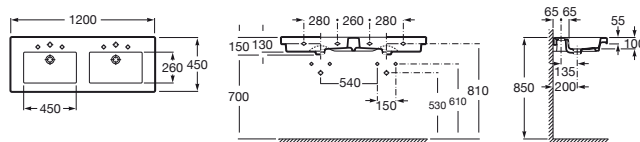

**PRISMA**

**Lavatório duplo mural ou sobre o móvel**

**DIMENSÕES**

Comprimento 1200 mm.

Largura 450 mm.

Altura 130 mm.

**CORES E ACABAMENTOS**

00 Branco

PRVP (SEM IVA)

**333,00 €**

**DESENHOS TÉCNICOS**

**CARACTERÍSTICAS**

Lavatório de porcelana suspenso ou sobre o móvel. Não inclui torneira.

Conjunto de fixações: Incluído

Forma: Quadrado

Lavatório duplo

Material: Porcelana

Orifício para torneiras: 1 Orifício insinuado, 1 Orifício, 1 Orifício insinuado / 1

Orifício insinuado, 1 Orifício, 1 Orifício insinuado

Posição da cuba: Central

Tipo de instalação: De bancada, Suspenso