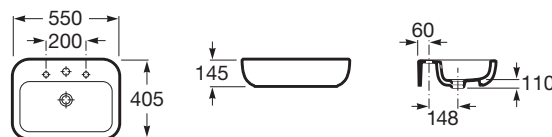

KHROMA

Lavatório de bancada

DIMENSÕES

Comprimento 550 mm.

Largura 405 mm.

Altura 145 mm.

CORES E ACABAMENTOS

00 Branco

DESENHOS TÉCNICOS

CARACTERÍSTICAS

Lavatório de porcelana de bancada. Não inclui torneira.

Forma: Quadrado

Material: Porcelana

Orifício para torneiras: 1 Orifício insinuado, 1 Orifício, 1 Orifício insinuado

Posição da cuba: Central

Tipo de instalação: Sobre o móvel