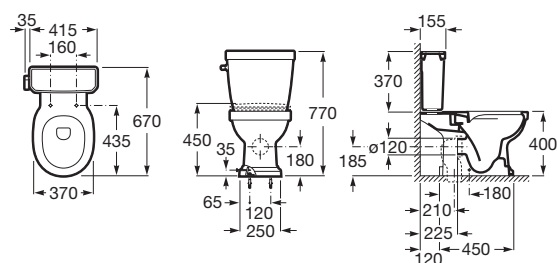

CARMEN

Sanita tanque baixo saída dual

DIMENSÕES

Compriment 370 mm
o
Largura 670 mm
Altura 770 mm

CORES E ACABAMENTOS

00 Branco

PRVP (SEM IVA)

386,00 €

DESENHOS TÉCNICOS

CARACTERÍSTICAS

Forma: Redonda

Publication Status

Roca Rimless®

Sistema de descarga: Arraste

Tipo de instalação: De pé

Tipo de saída: Dual (vario)

COMPATÍVEL COM

Tanque com mecanismo
descarga 4,5/6l

3410A1..0

Assento e tampa sanita
queda amortecida

801B52..B

Carmen

Carmen é uma homenagem a um dos lavatórios mais icónicos da Roca nos anos 40, que regressa com um marcado carácter vintage, para converter-se numa coleção de louça sanitária e móveis com as últimas inovações em design para espaços de banho.