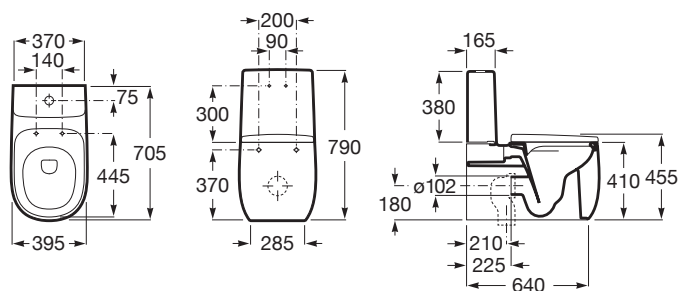

BEYOND

Sanita tanque baixo btw Rimless dual

DIMENSÕES

Comprimento 395 mm.

Largura 705 mm.

Altura 790 mm.

CORES E ACABAMENTOS

00 Branco

PRVP (SEM IVA)

613,00 €

DESENHOS TÉCNICOS

CARACTERÍSTICAS

Conjunto de fixações: Incluído

Encostado à parede

Manguito de evacuação incluído

Rimless

Sistema de descarga: Arraste

Tipo de instalação: De pé

Tipo de saída: Dual (vario)

COMPATÍVEL COM

Tanque c/ mecanismo
descarga 4,5/3l

3410B1..0

Assento e tampa de sanita
c/ queda amortecida
SUPRALIT®

801B82..B