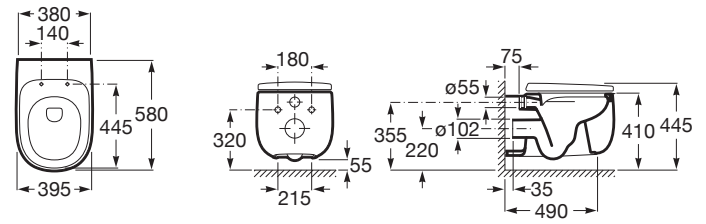

**BEYOND**

**Sanita suspensa Rimless**

**DIMENSÕES**

Comprimento 395 mm.

Largura 580 mm.

Altura 445 mm.

**CORES E ACABAMENTOS**

00 Branco

**DESENHOS TÉCNICOS**

**CARACTERÍSTICAS**

Conjunto de fixações: Incluído

Rimless

Sistema de descarga: Arraste

Tipo de instalação: Suspenso

Tipo de saída: Horizontal