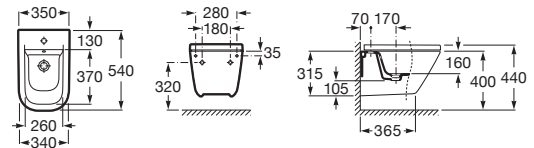

**THE GAP**

**Bide suspenso**

**DIMENSÕES**

Comprimento 350 mm.

Largura 540 mm.

Altura 400 mm.

PRVP (SEM IVA)

**140,00 €**

**CORES E ACABAMENTOS**

00 Branco

**CARACTERÍSTICAS**

Forma: Quadrado

Orifício para torneiras: 1 Orifício

Tipo de instalação: Suspenso

**DESENHOS TÉCNICOS**