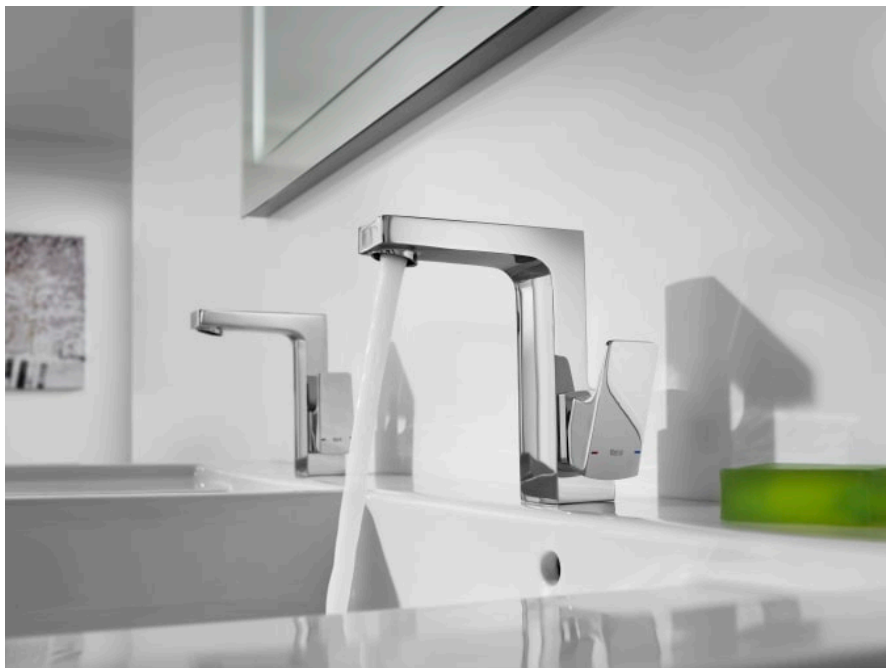

L90

Aposta na perfeição de um acabamento que nos transporta a um universo regido pela tecnologia. Ângulos retos e planos marcam esta coleção. Esta coleção é uma proposta de estilo singular, especialmente recomendada para os amantes do design inspirado na vida urbana.

MANUAIS E DESENHOS TÉCNICOS

[Manual de instalação](#)