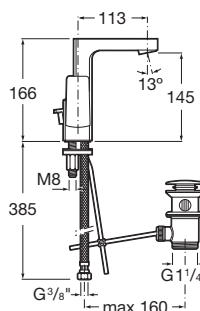

Evershine

SoftTurn®