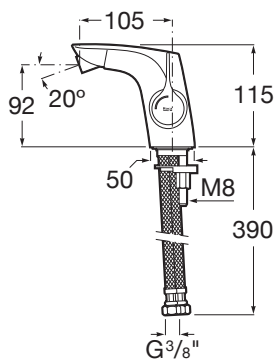

INSIGNIA

Misturadora bidé abertura em água fria

PRVP (SEM IVA)

561,00 €

DESENHOS TÉCNICOS

CARACTERÍSTICAS

- Abertura frontal em água fria
- Ligações de alimentação flexíveis incluídas
- Limitador de caudal
- Lugar de instalação: Bidé
- Poupança de água e energia
- Publication Status
- Tipo de cartucho: Cerâmico
- Tipo de descarga: Esgoto não incluído
- Tipo de instalação: De bancada
- Tipo de torneira: Monocomando

Evershine

SoftTurn®

Insignia

De contornos suaves, extraordinária elegância e personalidade, o seu manípulo lateral estilizado faz a diferença numa solução moderna de torneiras monocomando, ideal para espaços de banho com vocação urbana.