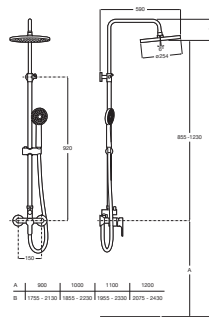

L20

Coluna duche monocomando com altura regulavel e suporte chuveiro.

DESENHOS TÉCNICOS

CARACTERÍSTICAS

Preço sob consulta

Acabamento: Cromado

Adequado para: Duche

Chuveiro de mão: Incluído

Comprimento do flexível (m): 1,5

Flexível incluído

Forma do chuveiro: Circular

Funções do chuveiro: Chuva

Número de vias do inversor: 2

Tipo de instalação: Mural

Tipo de torneira: Monocomando

Torneira: Incluído

Evershine ®

Funções do chuveiro de mão

Funções do chuveiro de mão: Chuva

L20

Simplemente atual. Esta coleção de torneiras de linhas simples, intuitivas e atuais é capaz de se adaptar perfeitamente a qualquer espaço de banho. A série faz parte das inovadoras Coleções de Torneiras Roca que oferecem abertura frontal em água fria. Com este design transmitem maior conforto e mínimo consumo de água e energia graças à inovadora tecnologia que dispõe.