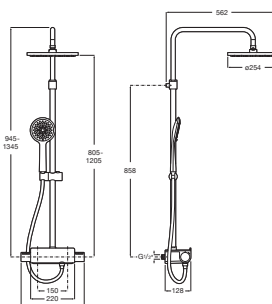

DECK

ROUND - Coluna termostática para duche com prateleira

PRVP (SEM IVA)

723,00 €

DESENHOS TÉCNICOS

CARACTERÍSTICAS

Coluna termostática para duche com prateleira. Inclui chuveiro de grande caudal de \varnothing 250 mm, chuveiro de mão de \varnothing 130 mm e quatro funções, tubo flexível de PVC acetinado de 1,75 m e suporte articulado.

Acabamento: Cromado

Adequado para: Duche

Chuveiro de mão: Incluído

Flexível incluído

Forma do chuveiro: Circular

Número de saídas de água: 2

Número de vias do inversor: 2

Prateleira

Publication Status

Tipo de instalação: Mural

Tipo de torneira: Termostática

Torneira: Incluído

Evershine ®

Funções do chuveiro de mão
Funções do chuveiro de mão: Aquair

Funções do chuveiro de mão
Funções do chuveiro de mão: Chuva

Funções do chuveiro de mão
Funções do chuveiro de mão: Pulse

Funções do chuveiro de mão
Funções do chuveiro de mão: Softy

INCLUI

Chuveiro orientável de
grande caudal

5B2250C00

ROUND - Chuveiro de mão
Sensum Round 130/4