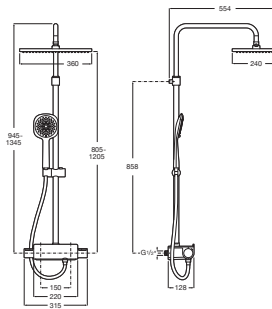

DECK

SQUARE - Coluna termostática para duche com prateleira

DESENHOS TÉCNICOS

CARACTERÍSTICAS

Coluna termostática para duche com prateleira. Inclui chuveiro de grande caudal de 360x240 mm, chuveiro de mão de 130 mm com quatro funções, tubo flexível de PVC acetinado de 1,75 m e suporte articulado.

Acabamento: Cromado

Adequado para: Duche

Chuveiro de mão: Incluído

Flexível incluído

Forma do chuveiro: Quadrado

Número de saídas de água: 2

Número de vias do inversor: 2

Prateleira

Publication Status

Tipo de instalação: Mural

Tipo de torneira: Termostática

Torneira: Incluído

Evershine ®

Funções do chuveiro de mão  
Funções do chuveiro de mão: Aquair

Funções do chuveiro de mão  
Funções do chuveiro de mão: Chuva