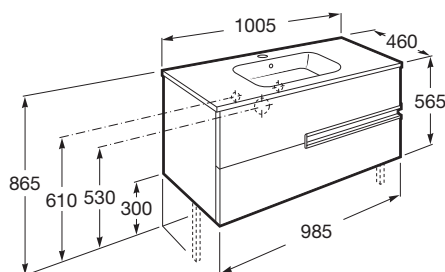

**VICTORIA-N**

**Unik (móvel e lavatório)**

**DIMENSÕES**

Comprimento 1000 mm.

Largura 460 mm.

Altura 565 mm.

**CORES E ACABAMENTOS**

154 Wengué texturado

Lavatório / Posição da prateleira: Em ambos os lados

Lavatório / Prateleira integrada

Material / Lavatório: Porcelana

Móvel base / Combinação de portas e gavetas: 2 Gavetas

Móvel base / Estrutura: Gavetas

Móvel base / Sistema de abertura e fecho: Gavetas com fecho suave

Tipo de instalação: Suspenso, Suspenso com pés