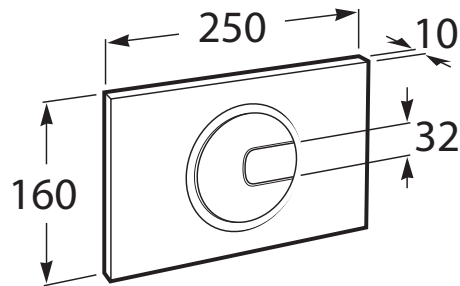

IN-WALL

PL4 DUAL (ONE) - Placa de acionamento com descarga dual

DIMENSÕES

Compriment 250 mm
o
Altura 160 mm

CORES E ACABAMENTOS

DESENHOS TÉCNICOS

CARACTERÍSTICAS

Número de botões: 2

Publication Status

COMPATÍVEL COM

DUPLO WC ONE
FREESTANDING - Duplo One
Sistema duplo autoportante

890077020

Duplo One Wc Compacto
80mm dupla descarga com
curva Ø90/110 MM

890073020

DUPLO ONE WC - 140mm
dupla descarga com curva
Ø90/110 mm